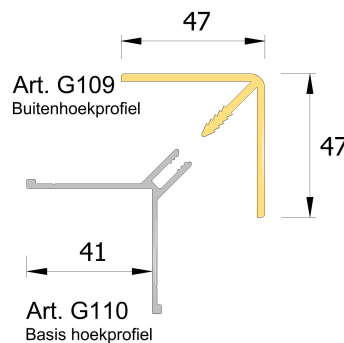

### Woodec folie

Deze unieke folies hebben een dieper reliëf en hebben een mattere afwerking.

- Duurzaam
- Onderhoudsarm
- Weerbestendig
- Kleurvast
- 10 jaar garantie
- Makkelijk te verwerken

Art. G102  
Rondkantpaneel