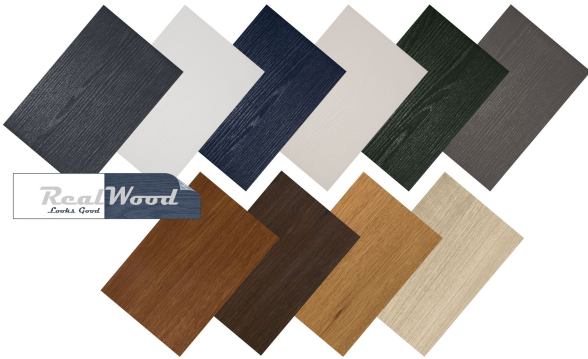

## Kunststof gevelpanelen

Een compleet duurzaam kunststof gevelbekleding systeem welke geschikt is voor zowel renovatie als nieuwbouw.

Deze rondkant vorm panelen zijn verticaal en horizontaal toepasbaar.

**2tone<sup>®</sup>**  
gevelbekleding  
leverbaar met 2 verschillende kleuren op 1 plank

Naast de **2Tone<sup>®</sup>** uitvoering zijn de gevelpanelen uiteraard ook in 1 kleur mogelijk.

## Traditionele folie

Al onze producten zijn uitvoerbaar met de gangbare traditionele kleuren folies. Bovendien ook uitvoerbaar met de volgende twee unieke folies.

### Woodec folie

Deze unieke folies hebben een dieper reliëf en hebben een mattere afwerking.

- Duurzaam
- Onderhoudsarm
- Weerbestendig
- Kleurvast
- 10 jaar garantie
- Makkelijk te verwerken

Art. G102  
Rondkantpaneel