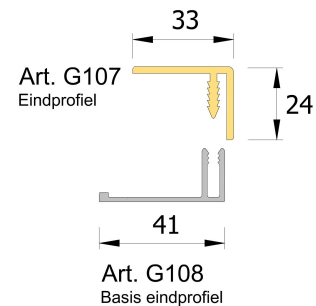

Reelwood Kunststof Gevelbekleding