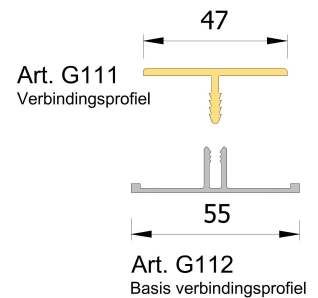

Reelwood Kunststof Gevelbekleding